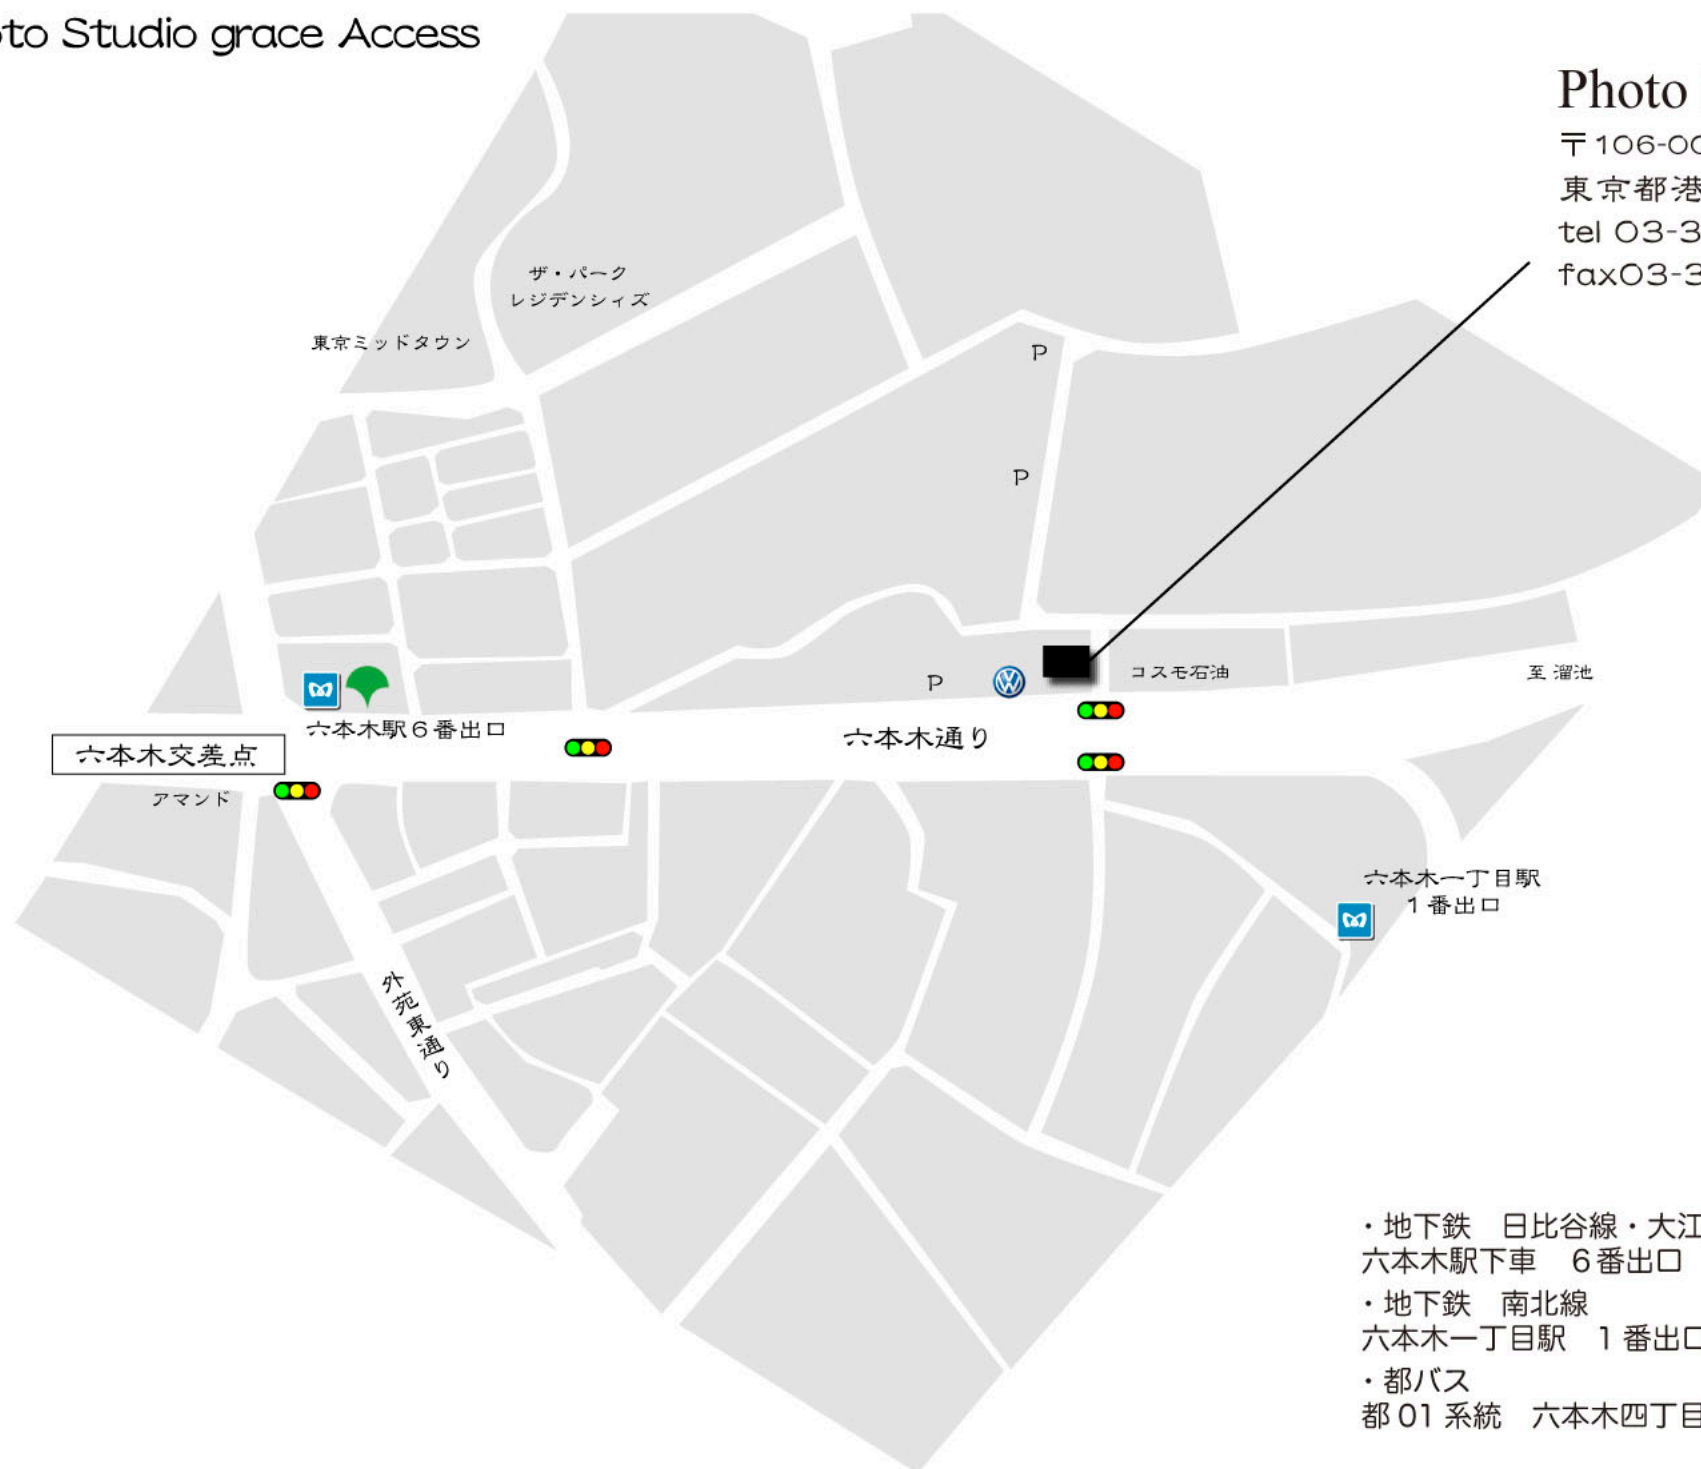

Photo Studio grace Access

Photo Studio grace

〒106-0032

東京都港区六本木 4-1-1-1F

tel 03-3586-9013

fax 03-3586-9014

- ・地下鉄 日比谷線・大江戸線
六本木駅下車 6番出口 溜池方面に徒歩4分
- ・地下鉄 南北線
六本木一丁目駅 1番出口 徒歩3分
- ・都バス
都01系統 六本木四丁目下車 徒歩1分